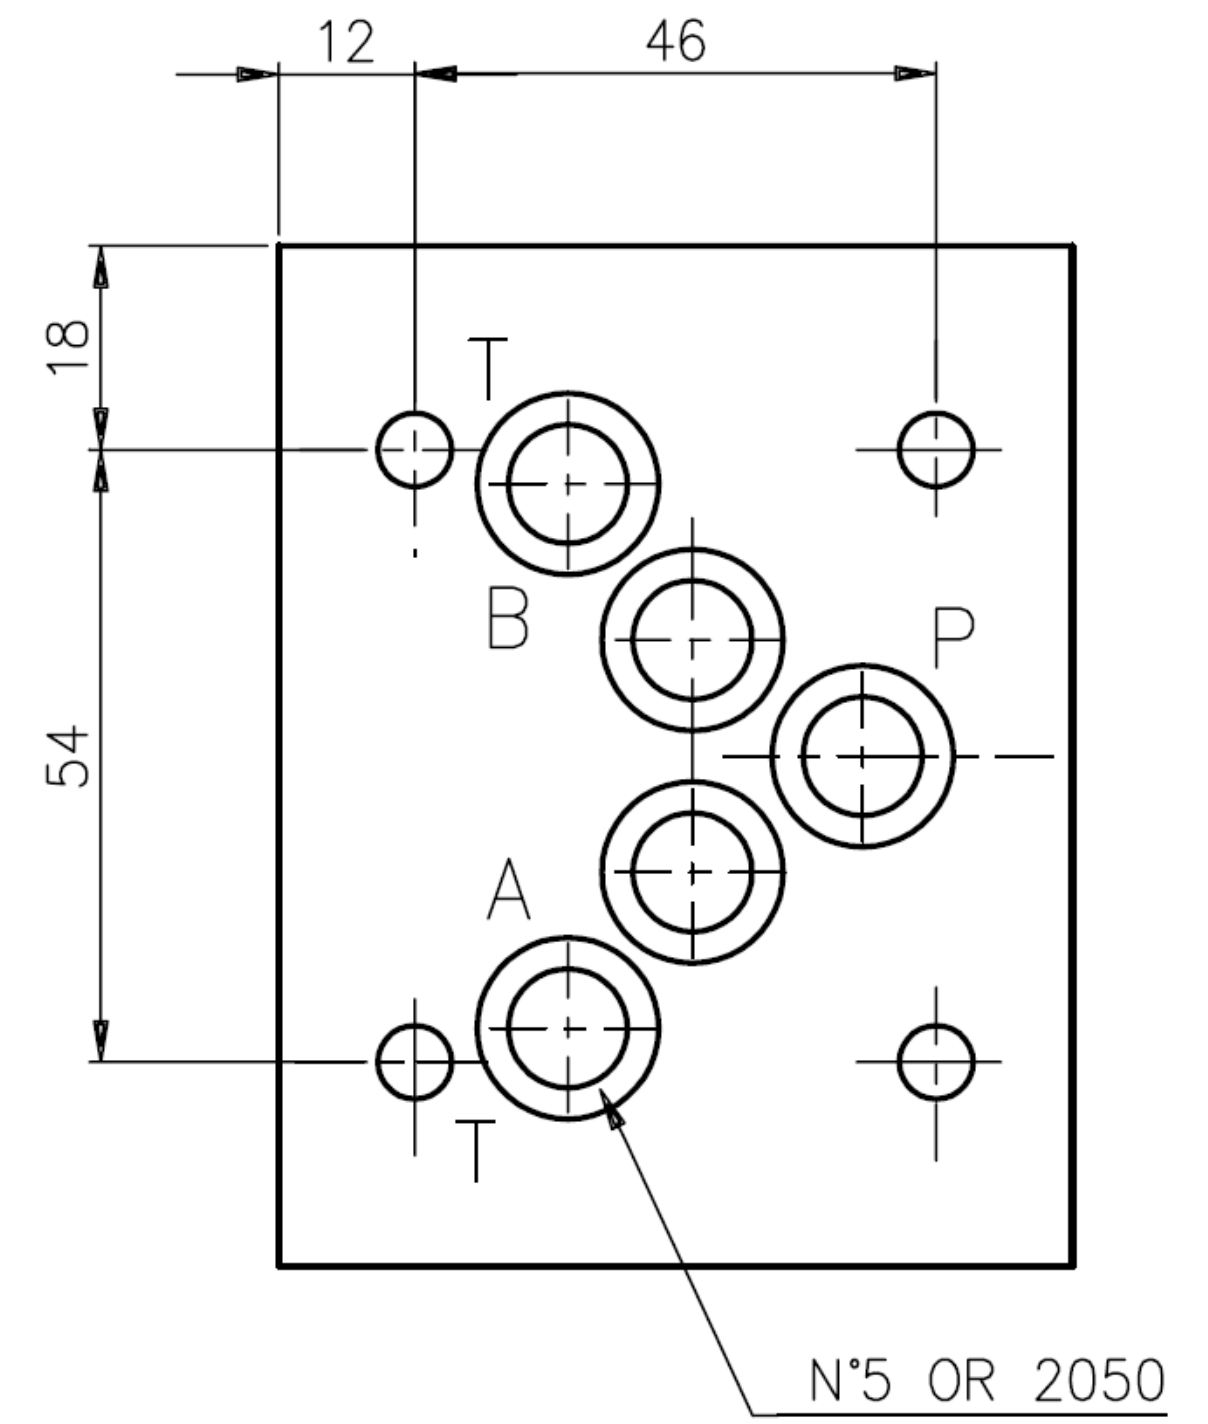

CETOP5/CETOP3 reduction plate. Weight = 1.3 kg

CETOP5/CETOP3 Reduktionsplatte. Gewicht = 1.3 Kg

Ordering code  
Bestell-Code

reduction plate = B4  
Reduktionsplatte

CETOP 5

1 = Type / Typ

Hydr. symbol  
Symbol