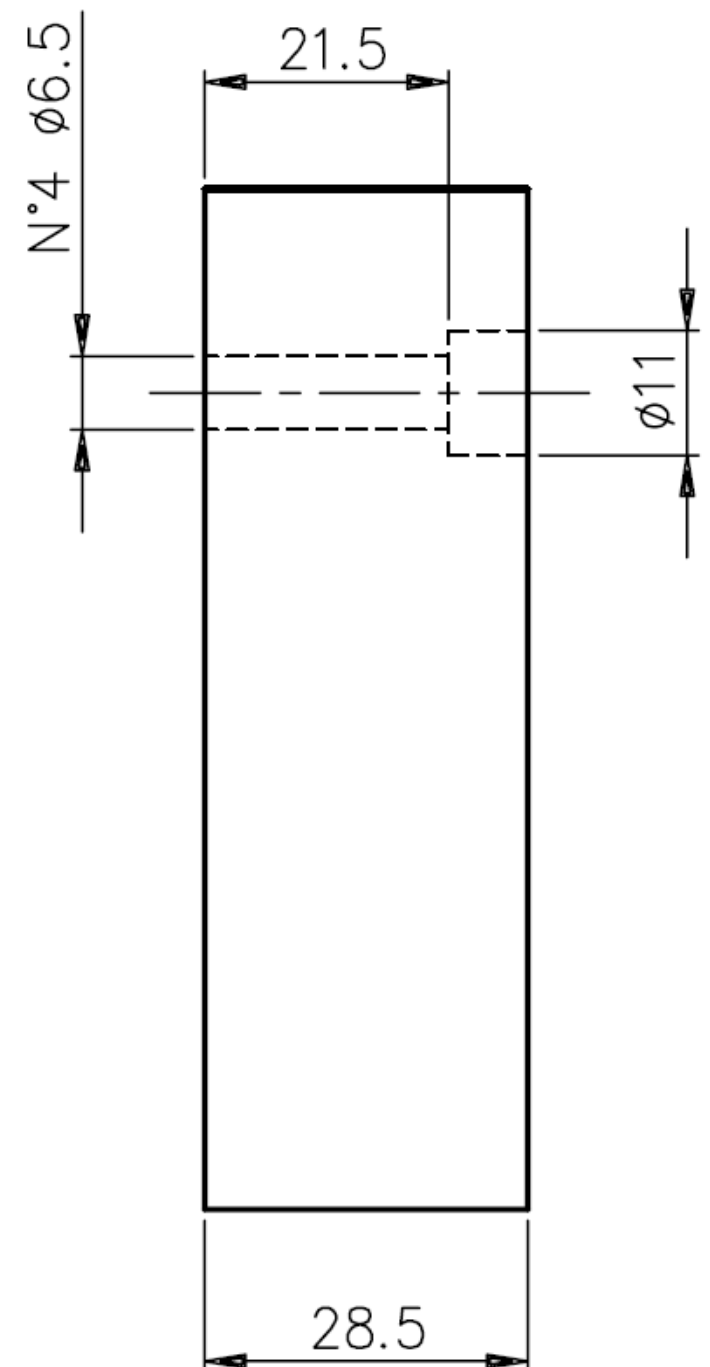

CETOP5/CETOP3 reduction plate. Weight = 1.3 kg

CETOP5/CETOP3 Reduktionsplatte. Gewicht = 1.3 Kg

Ordering code  
Bestell-Code

reduction plate = B4  
Reduktionsplatte

CETOP 5

1 = Type / Typ

Hydr. symbol  
Symbol