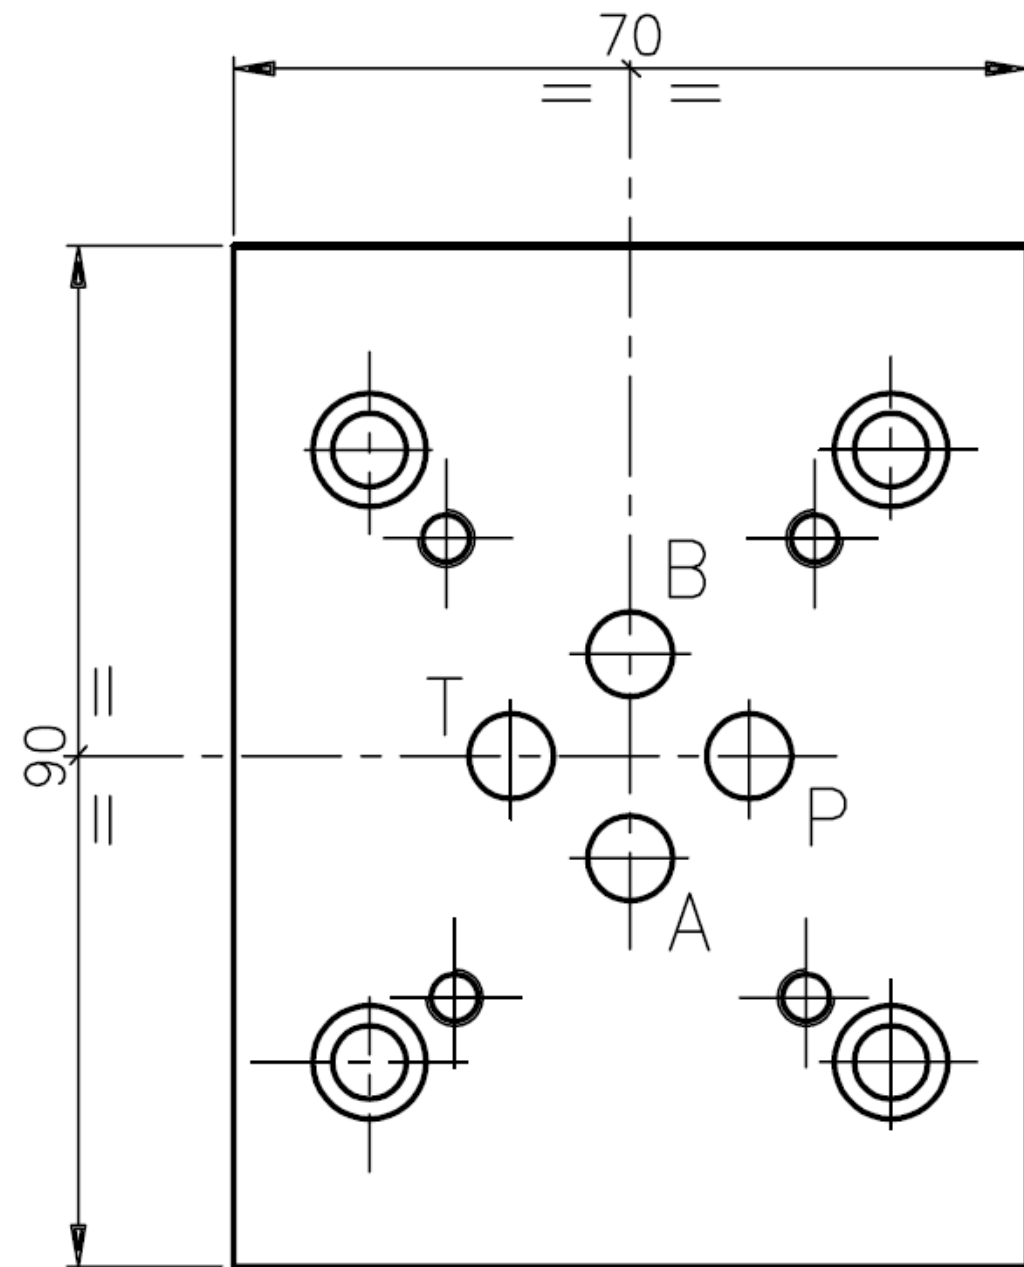

CETOP5/CETOP3 reduction plate. Weight = 1.3 kg

CETOP5/CETOP3 Reduktionsplatte. Gewicht = 1.3 Kg

Ordering code  
Bestell-Code

reduction plate = B4  
Reduktionsplatte

CETOP 5

1 = Type / Typ

Hydr. symbol  
Symbol