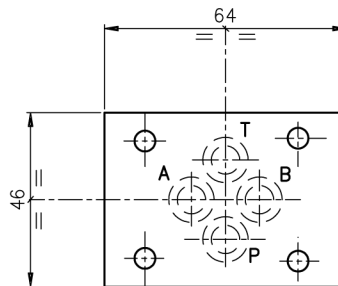

End plate / Verkettungsplatte.

Weight / Gewicht = 0.4 kg

Set of 8 pcs. / Satz von 8 Stk.

Hydr. symbol
Symbol

Ordering code
Bestell-Code :

EB2 * 3

EUROFLUID
end plate = B2
Verkettungsplatte

CETOP 3

0 - 1 - 2 - 3 - 4 - 5
see symbol - siehe Symbol