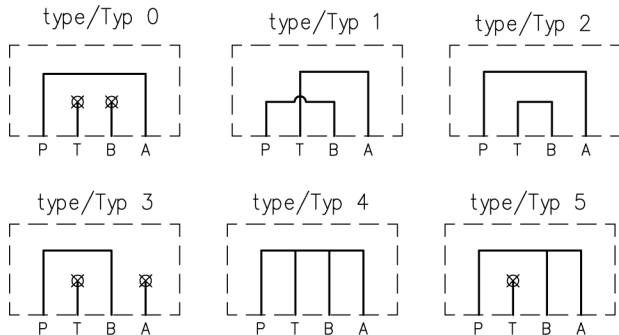

End plate / Verkettungsplatte.

Weight / Gewicht = 0.4 kg

Set of 8 pcs. / Satz von 8 Stk.

Hydr. symbol
Symbol

Ordering code
Bestell-Code :

EB2 * 3

EUROFLUID
end plate = B2
Verkettungsplatte

CETOP 3

0 - 1 - 2 - 3 - 4 - 5
see symbol - siehe Symbol