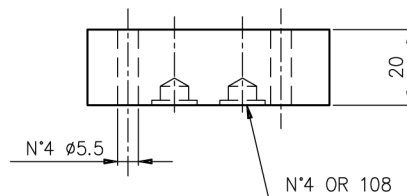

End plate / Verkettungsplatte.

Weight / Gewicht = 0.4 kg

Set of 8 pcs. / Satz von 8 Stk.

Hydr. symbol
Symbol

Ordering code
Bestell-Code :

EB2 * 3

EUROFLUID
end plate = B2
Verkettungsplatte

CETOP 3

0 - 1 - 2 - 3 - 4 - 5
see symbol - siehe Symbol