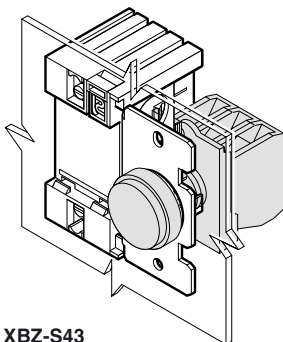

Описание	Применение		Комплект поставки, шт.	№ по каталогу	Масса, кг
Держатель кабельного канала	Фиксация кабельного канала под головкой		10	AF1-XA1	0,030
Винт с шестигранной головкой с пазами M5 x 10	Фиксация кабельного канала		100	AF1-VB510	0,003
Опора	Фиксация кнопок, переключателей сигнальных ламп XB4-B		1	DX1-AP52	0,160
Металлические защитные колпачки с возможностью блокировки замком	Защита кнопок аварийного останова и кнопок с грибовидной головкой, Ø 40 мм	Синий	1	ZBZ-1601	0,046
		Черный	1	ZBZ-1602	0,046
		Красный	1	ZBZ-1604	0,046
		Желтый	1	ZBZ-1605	0,046
Металлическая скоба, круглая, хромированная (1)	Блокировка устройств управления и сигнализации, Ø 22 мм		10	ZB4-SZ3	0,023
Пластиковая скоба, круглая, черная (2)	Блокировка устройств управления и сигнализации, Ø 22 мм		10	ZB5-SZ3	0,009

ZBZ-1600

ZB4-SZ3

ZB5-SZ3

XBZ-S43

(1) Для установки необходима фиксирующая пластина **ZB4-BZ009**.

(2) Гайка для крепления скобы входит в комплект поставки.

Устройства управления и сигнализации Ø 22 мм

Harmony® style 4