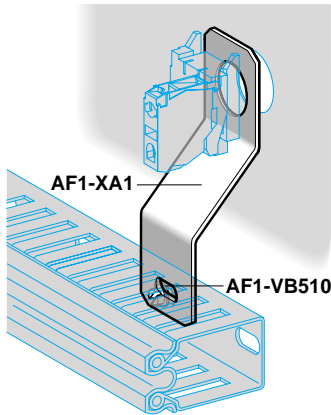

Устройства управления и сигнализации Ø 22 мм

Harmony® style 4

Кнопки, переключатели и сигнальные лампы
с хромированным металлическим основанием

Принадлежности и запасные части

Каталожные номера

Принадлежности для монтажа

Описание	Применение		Комплект поставки, шт.	№ по каталогу	Масса, кг
Держатель кабельного канала	Фиксация кабельного канала под головкой		10	AF1-XA1	0,030
Винт с шестигранной головкой с пазами M5 x 10	Фиксация кабельного канала		100	AF1-VB510	0,003
Опора	Фиксация кнопок, переключателей сигнальных ламп XB4-B		1	DX1-AP52	0,160
Металлические защитные колпачки с возможностью блокировки замком	Защита кнопок аварийного останова и кнопок с грибовидной головкой, Ø 40 мм	Синий	1	ZBZ-1601	0,046
		Черный	1	ZBZ-1602	0,046
		Красный	1	ZBZ-1604	0,046
		Желтый	1	ZBZ-1605	0,046
Металлическая скоба, круглая, хромированная (1)	Блокировка устройств управления и сигнализации, Ø 22 мм		10	ZB4-SZ3	0,023
Пластиковая скоба, круглая, черная (2)	Блокировка устройств управления и сигнализации, Ø 22 мм		10	ZB5-SZ3	0,009

ZBZ-1600

ZB4-SZ3

ZB5-SZ3

XBZ-S43

(1) Для установки необходима фиксирующая пластина **ZB4-BZ009**.

(2) Гайка для крепления скобы входит в комплект поставки.

Устройства управления и сигнализации Ø 22 мм

Harmony® style 4